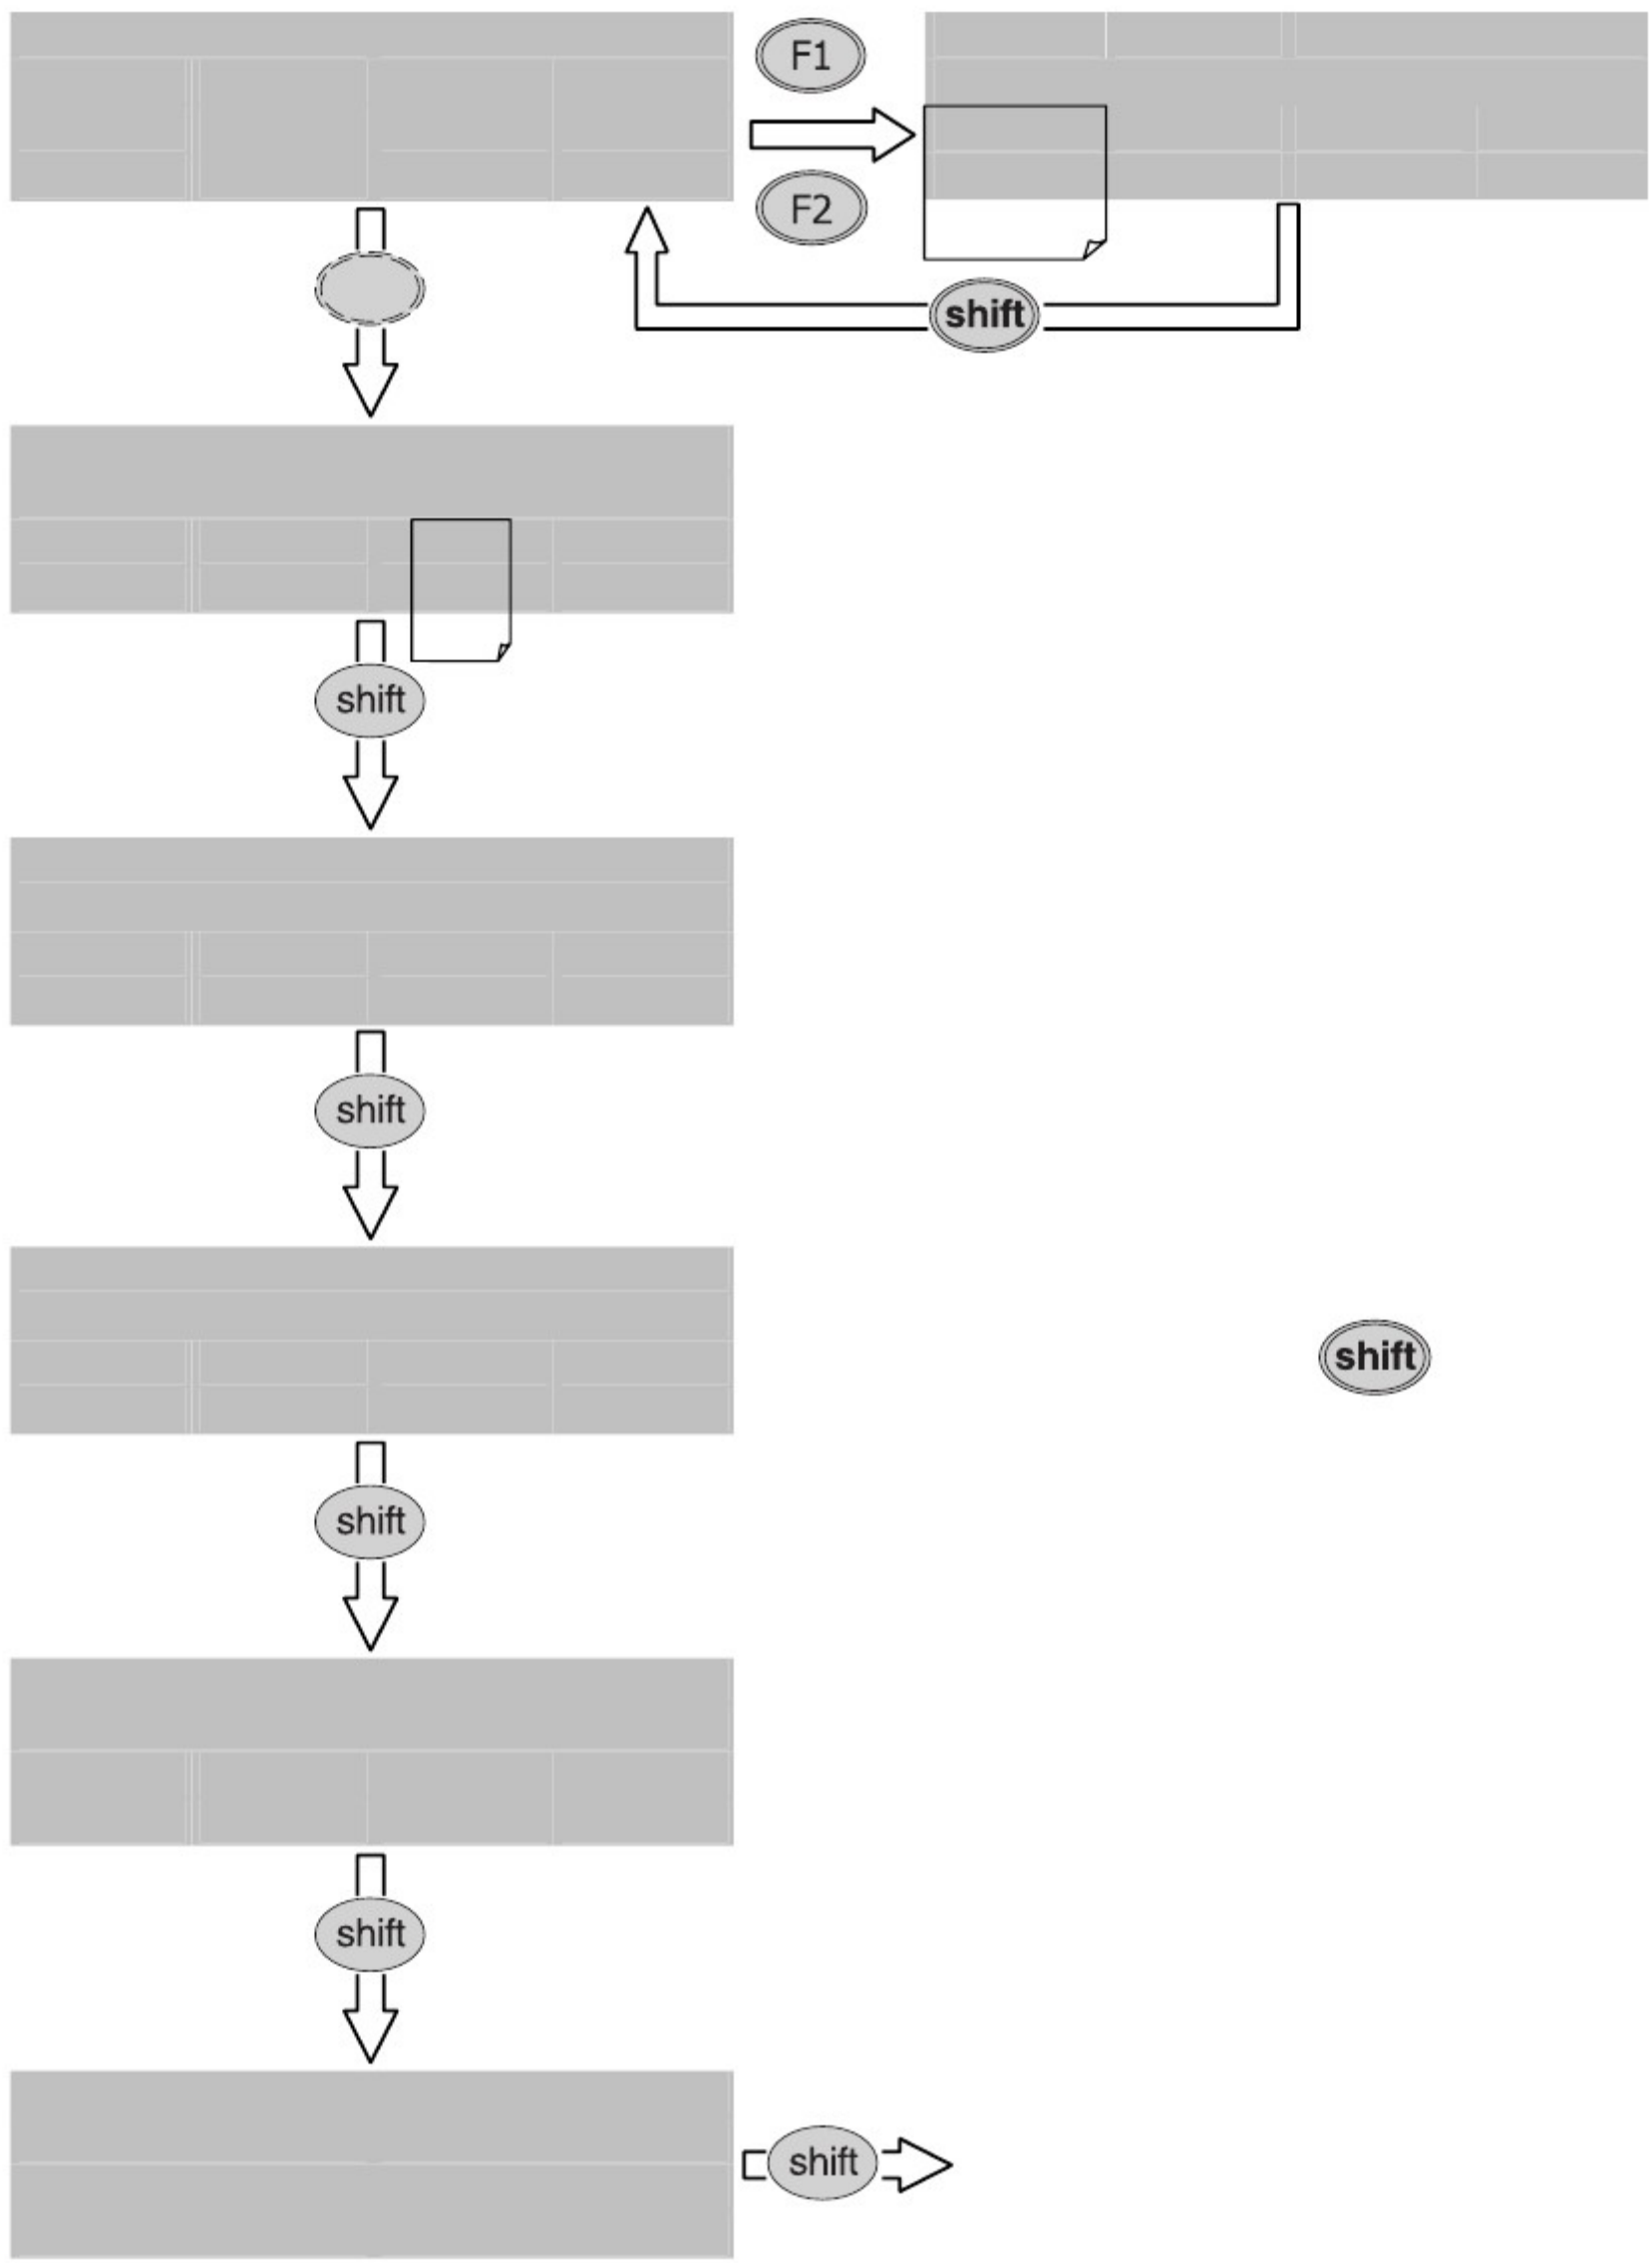

SENSOR		
SENSOR EXPERT		
N° de série :		
CE	Tension :	100 - 120 - 220 - 240 V
	Puissance :	45 VA 115 VA
		Fréquence 50/60 Hz

BABOLAT
Constructeur : BABTEC S.A.
25200 CHALEZEULE - FRANCE

shift

shift

shift

+

+

shift +

-

-

shift -

F1 F2 F3 F4

F1 F2 F3

F1