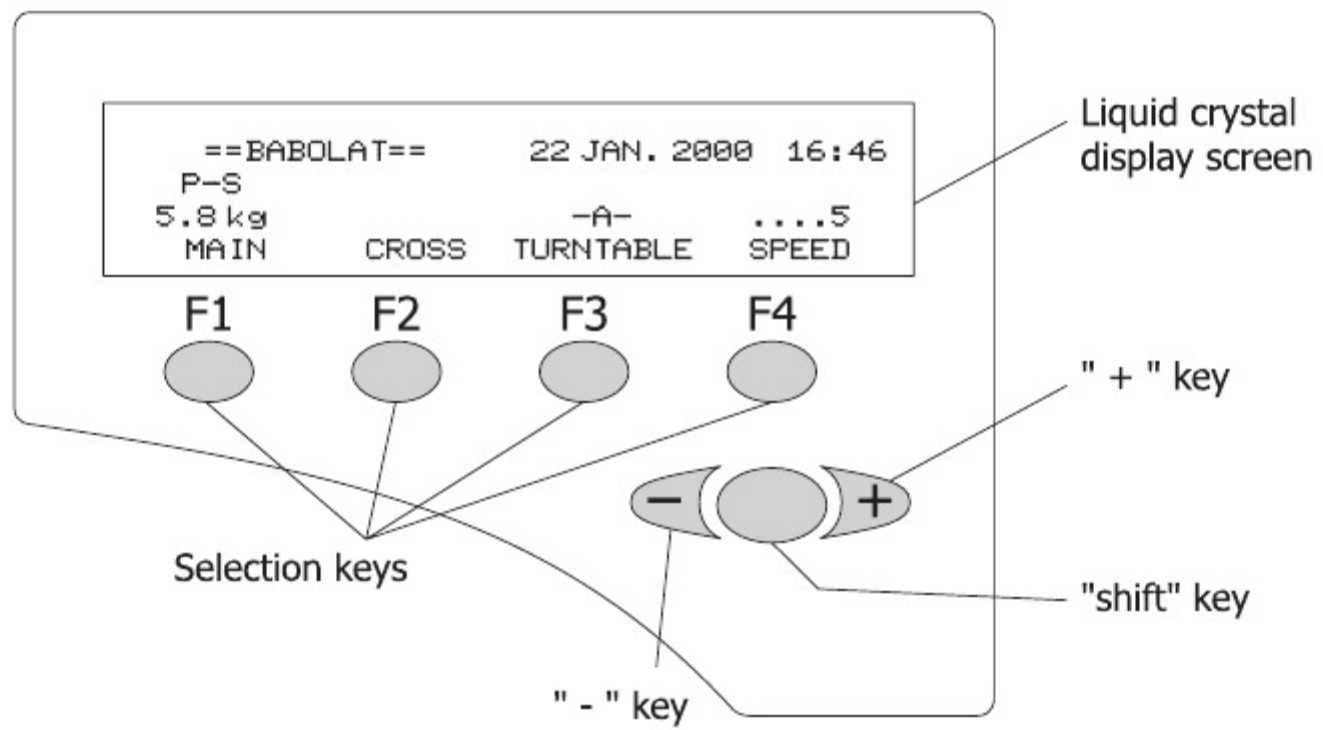

SENSOR		
SENSOR EXPERT		
N° de série :		
CE	Tension :	100 - 120 - 220 - 240 V
	Puissance :	45 VA 115 VA
		Fréquence 50/60 Hz

BABOLAT
Constructeur : BABTEC S.A.
25200 CHALEZEULE - FRANCE

shift

shift

shift

+

+

shift +

-

-

shift -

F1 F2 F3 F4

F1 F2 F3

F1