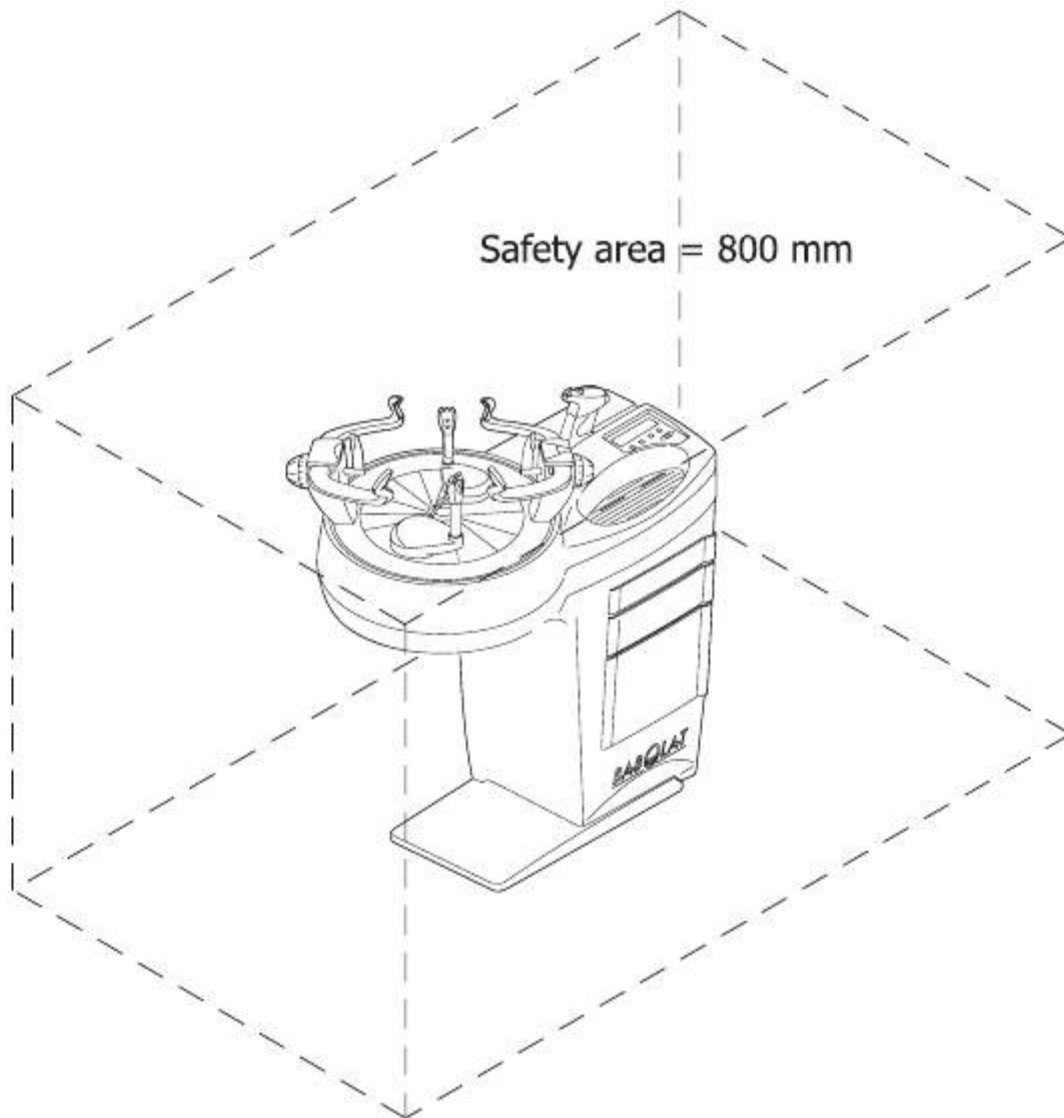

SENSOR		
SENSOR EXPERT		
N° de série :		
CE	Tension :	100 - 120 - 220 - 240 V
	Puissance :	45 VA 115 VA
		Fréquence 50/60 Hz

BABOLAT
Constructeur : BABTEC S.A.
25200 CHALEZEULE - FRANCE

shift

shift

shift

+