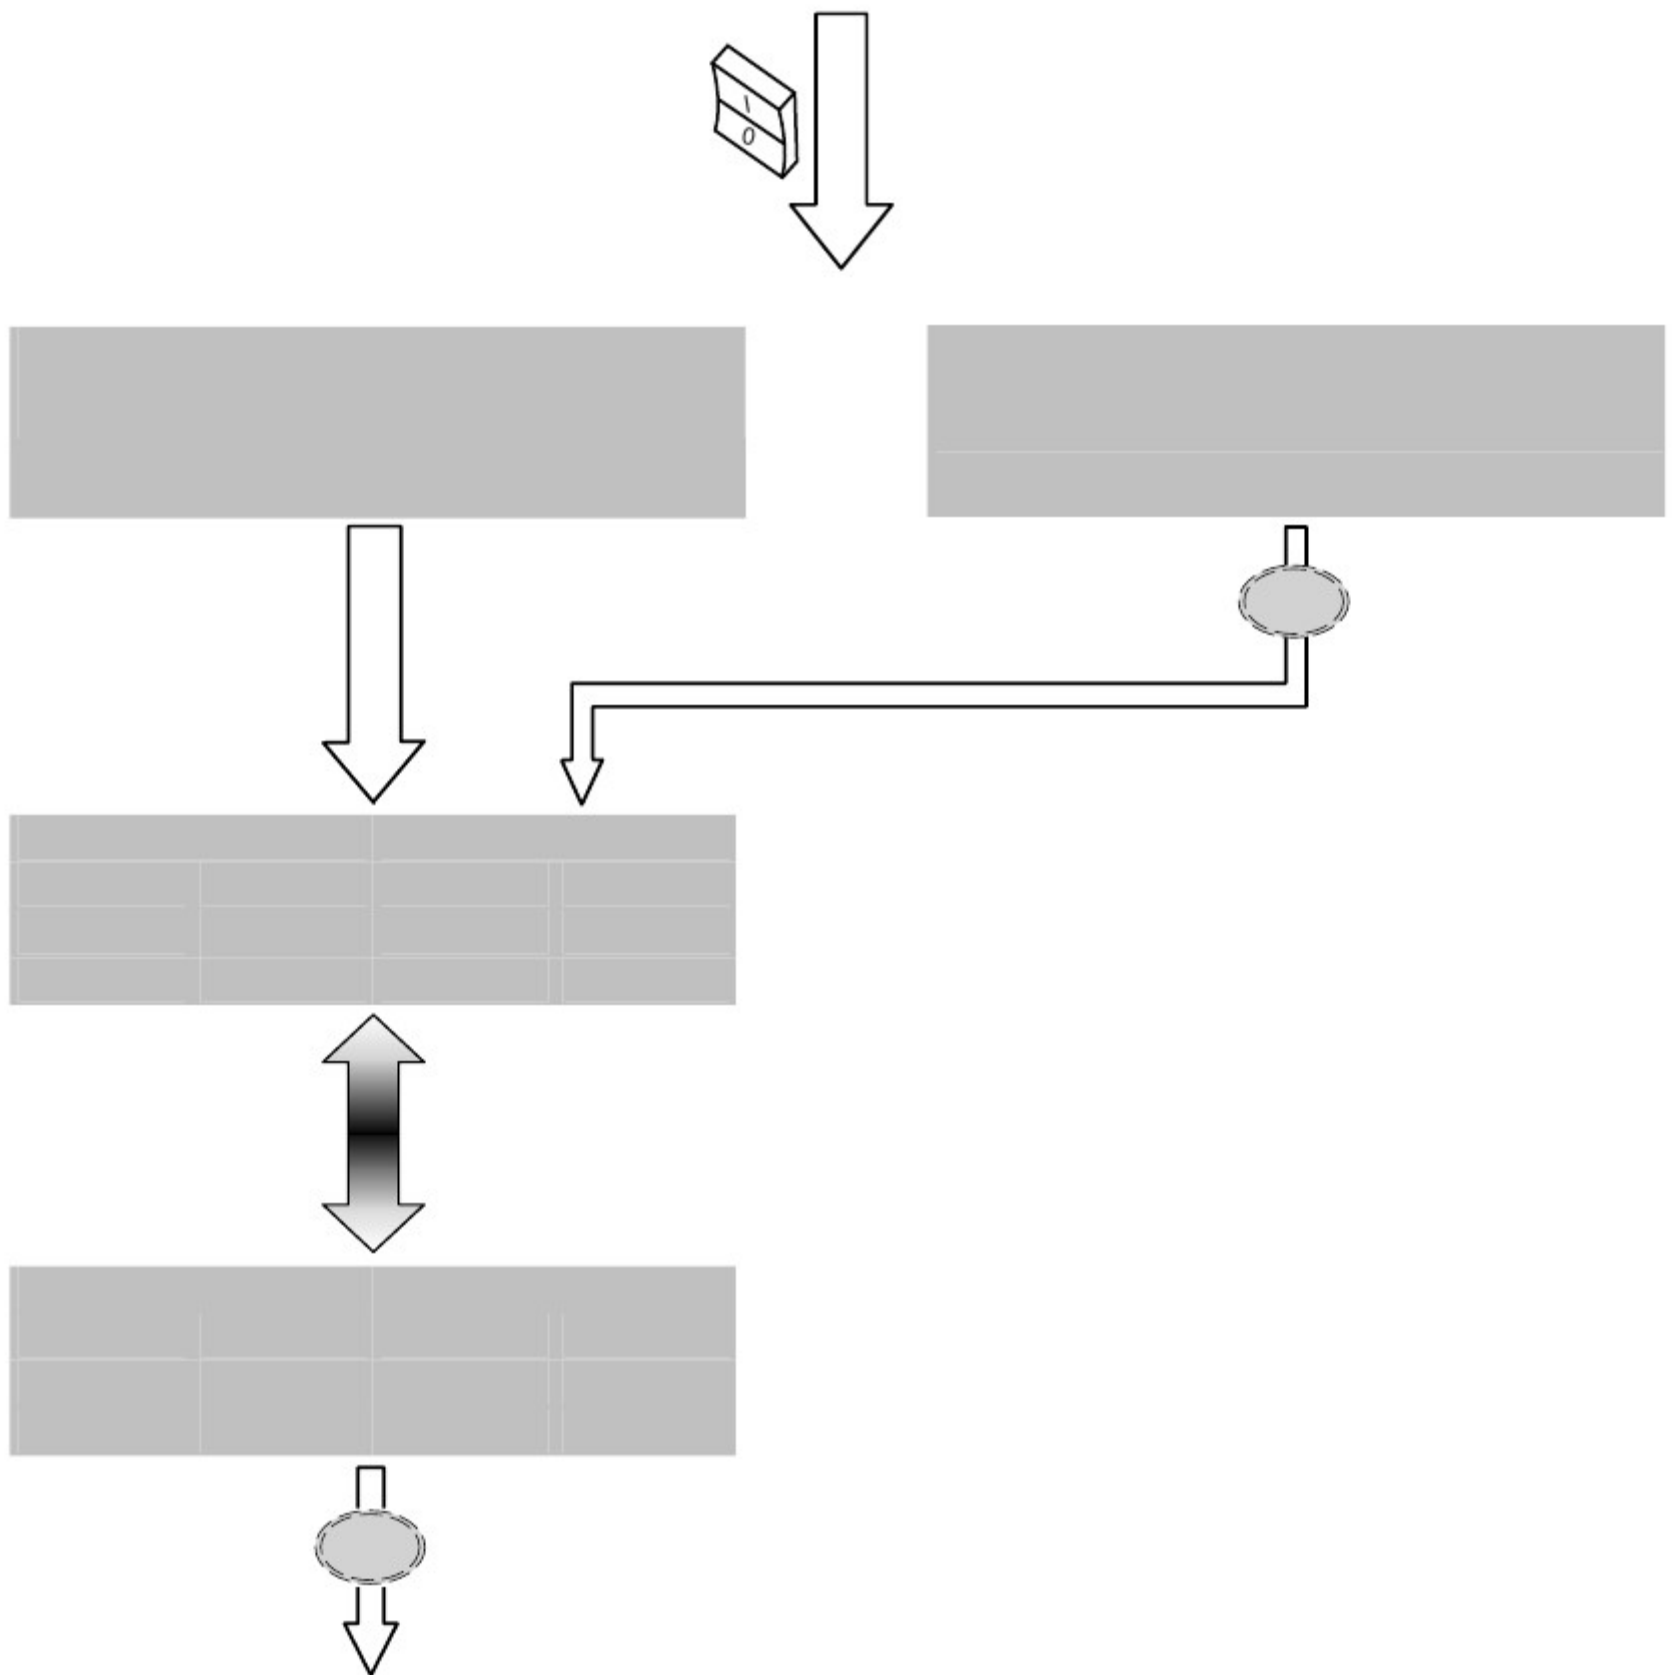

SENSOR		
SENSOR EXPERT		
N° de série :		
CE	Tension :	100 - 120 - 220 - 240 V
	Puissance :	45 VA 115 VA
		Fréquence 50/60 Hz

BABOLAT
Constructeur : BABTEC S.A.
25200 CHALEZEULE - FRANCE

shift

shift

shift

+

+

shift +

-

-

shift -

F1 F2 F3 F4

F1 F2 F3

F1

-
-
-
-
-
-
-

CE

BABTEC SA
7, rue des Genevriers
25220 CHALEZEULE
Tél. : 81 50 00 77
Fax : 81 80 62 85
SIRET 387 829 773 0003 - APE

A handwritten signature in black ink, consisting of a large, stylized loop followed by several vertical strokes and a horizontal line at the end.