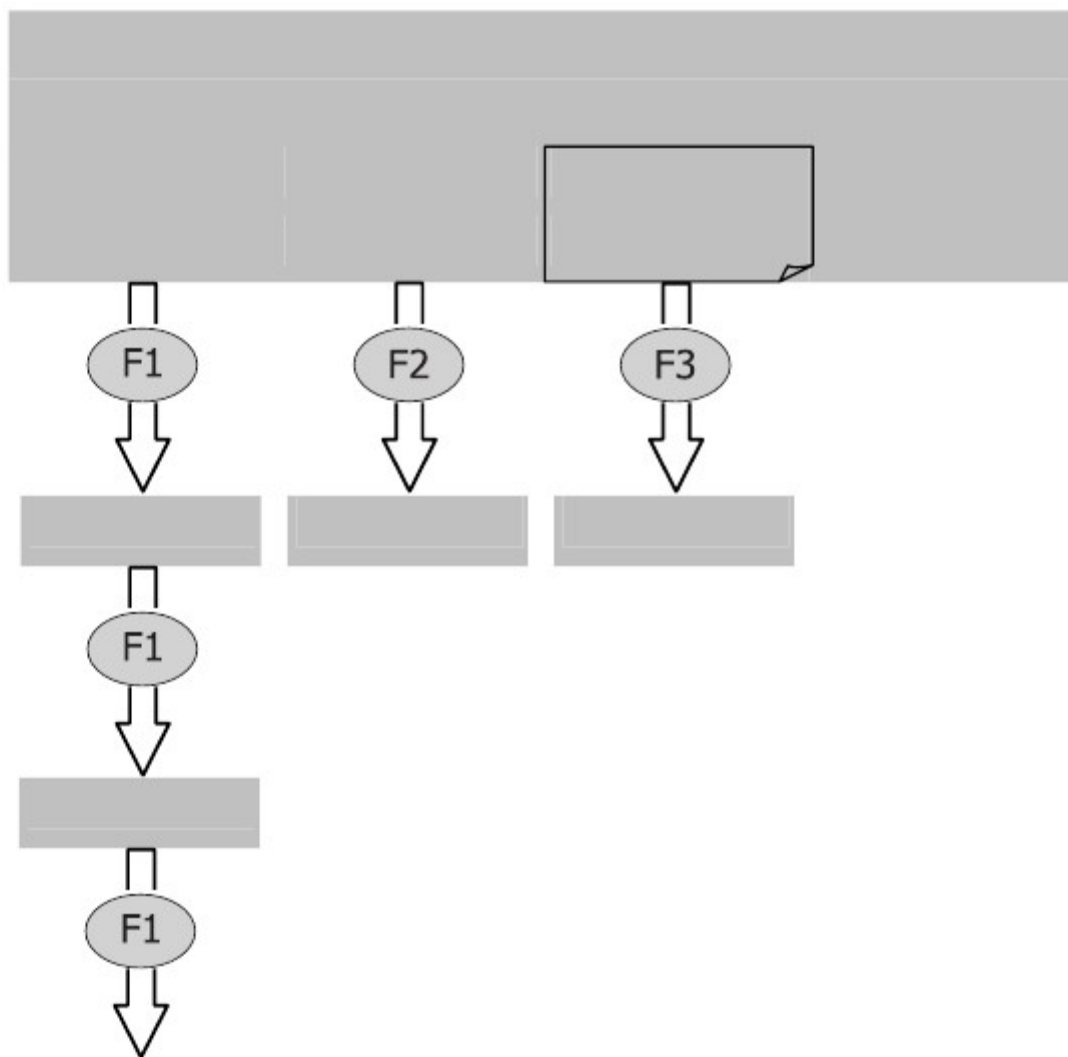

SENSOR		
SENSOR EXPERT		
N° de série :		
CE	Tension :	100 - 120 - 220 - 240 V
	Puissance :	45 VA 115 VA
		Fréquence 50/60 Hz

BABOLAT
Constructeur : BABTEC S.A.
25200 CHALEZEULE - FRANCE

shift

shift

shift

+

+

shift +

-

-

shift -

F1 F2 F3 F4

F1 F2 F3

F1