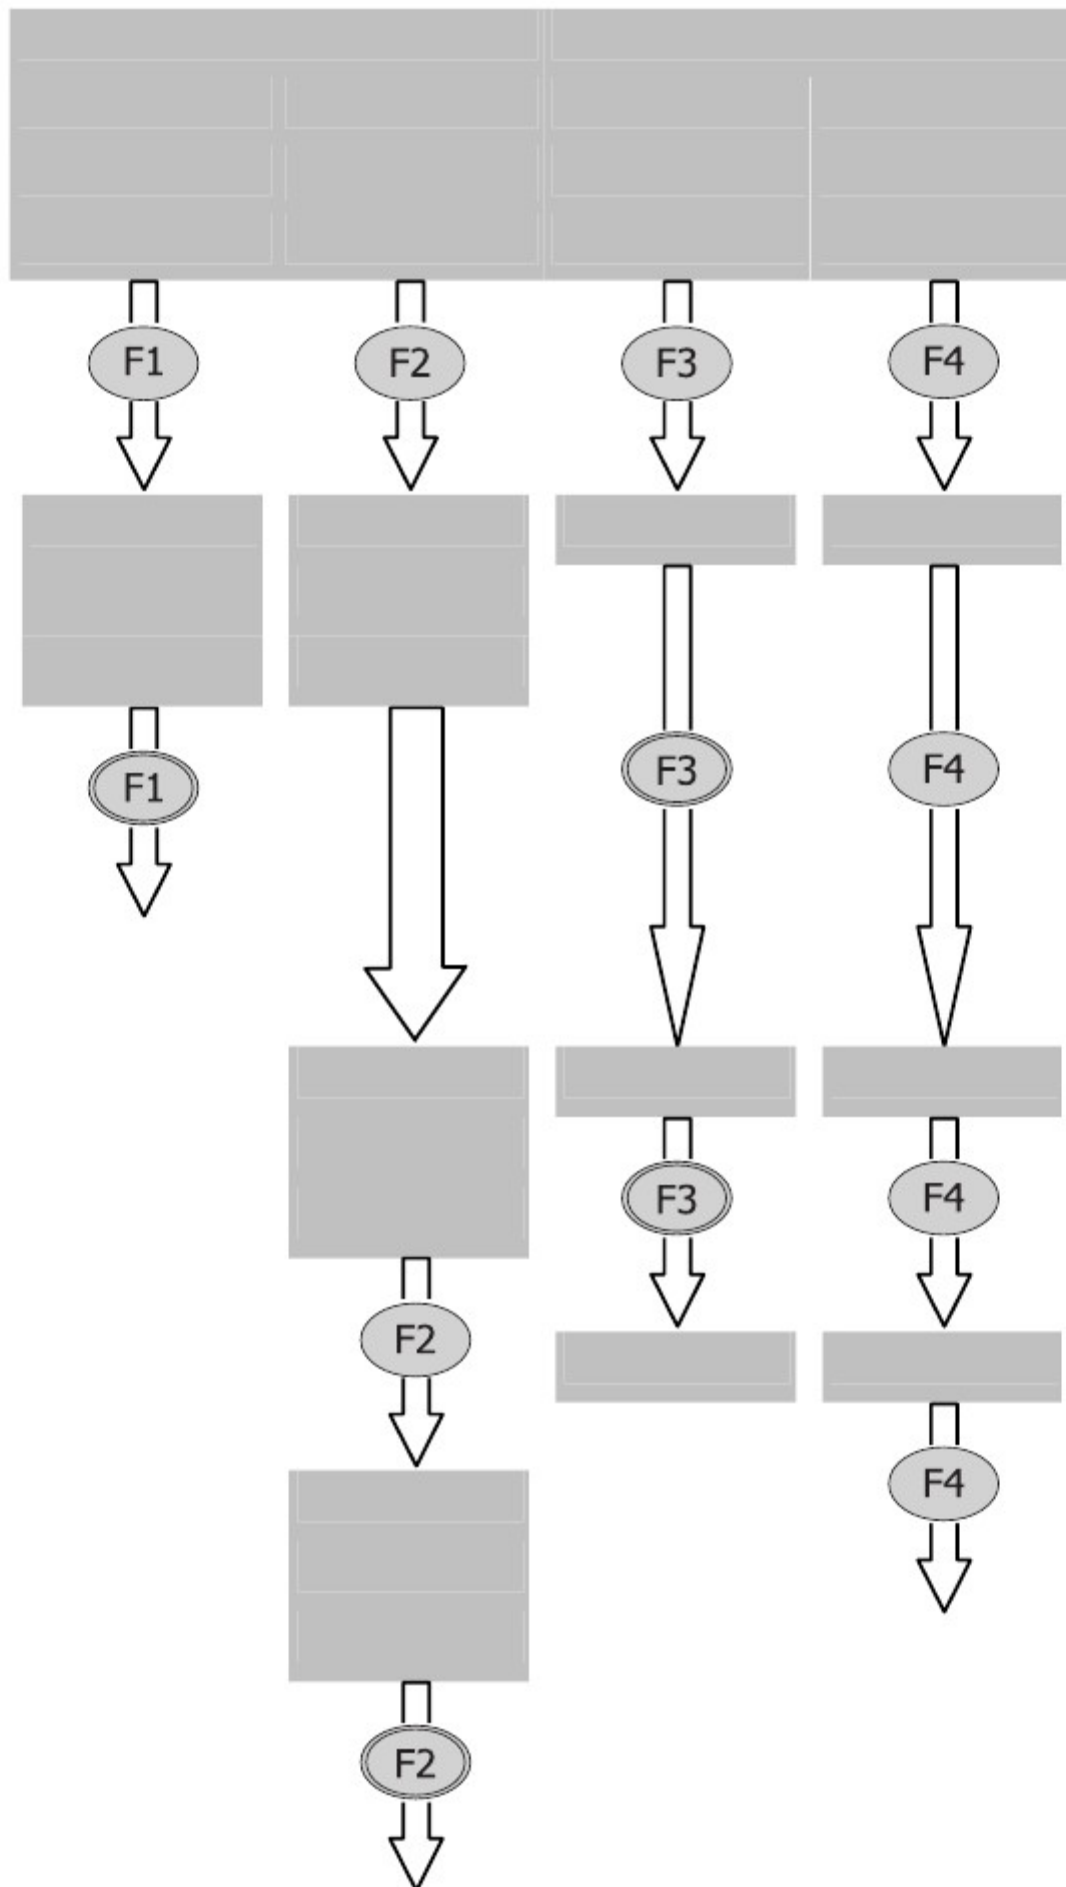

SENSOR		
SENSOR EXPERT		
N° de série :		
CE	Tension :	100 - 120 - 220 - 240 V
	Puissance :	45 VA 115 VA
		Fréquence 50/60 Hz

BABOLAT
Constructeur : BABTEC S.A.
25200 CHALEZEULE - FRANCE

shift

shift

shift

+

+

shift +

-

-

shift -

F1 F2 F3 F4

F1 F2 F3

F1