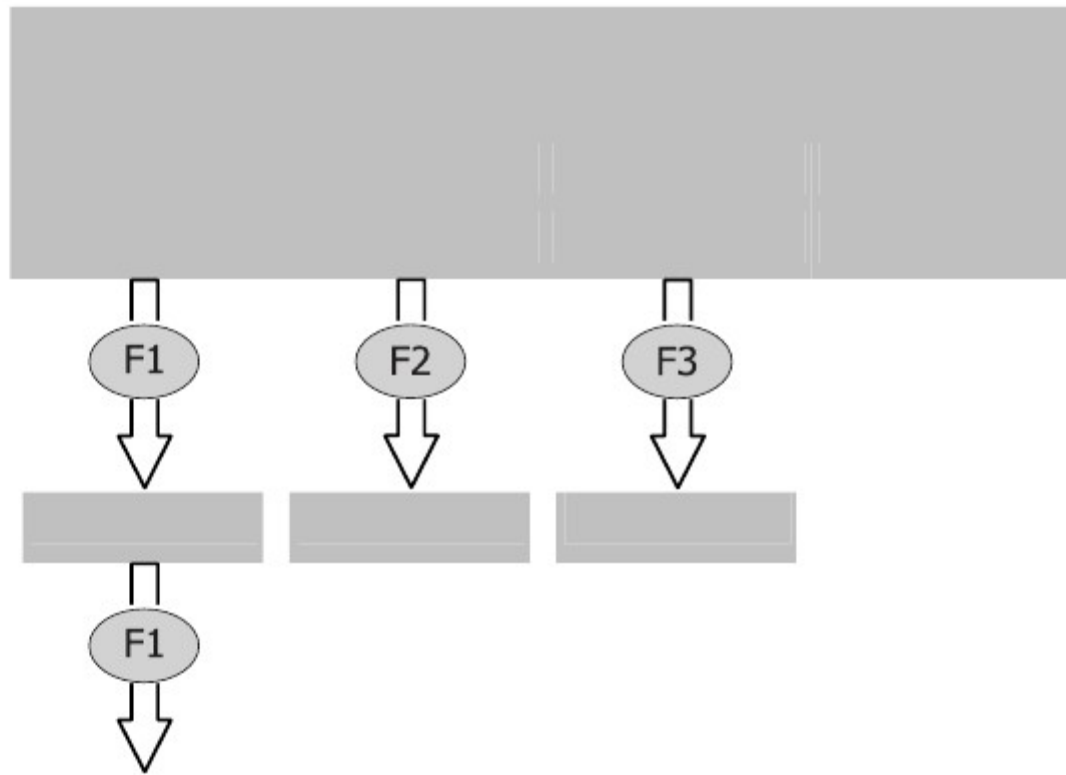

SENSOR		
SENSOR EXPERT		
N° de série :		
CE	Tension :	100 - 120 - 220 - 240 V
	Puissance :	45 VA 115 VA
		Fréquence 50/60 Hz

BABOLAT
Constructeur : BABTEC S.A.
25200 CHALEZEULE - FRANCE

shift

shift

shift

+

+

shift +

-

-

shift -

F1 F2 F3 F4

F1 F2 F3

F1