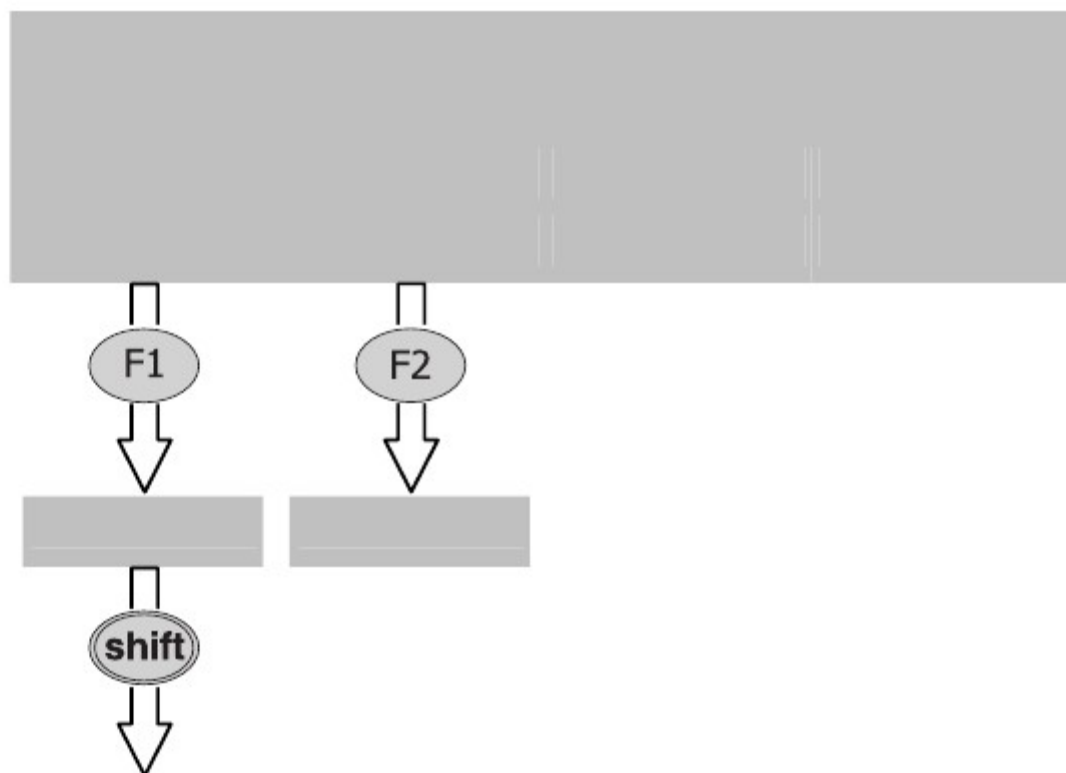

SENSOR		
SENSOR EXPERT		
N° de série :		
CE	Tension :	100 - 120 - 220 - 240 V
	Puissance :	45 VA 115 VA
		Fréquence 50/60 Hz

BABOLAT
Constructeur : BABTEC S.A.
25200 CHALEZEULE - FRANCE

shift

shift

shift

+

+

shift +

-

-

shift -

F1 F2 F3 F4

F1 F2 F3

F1